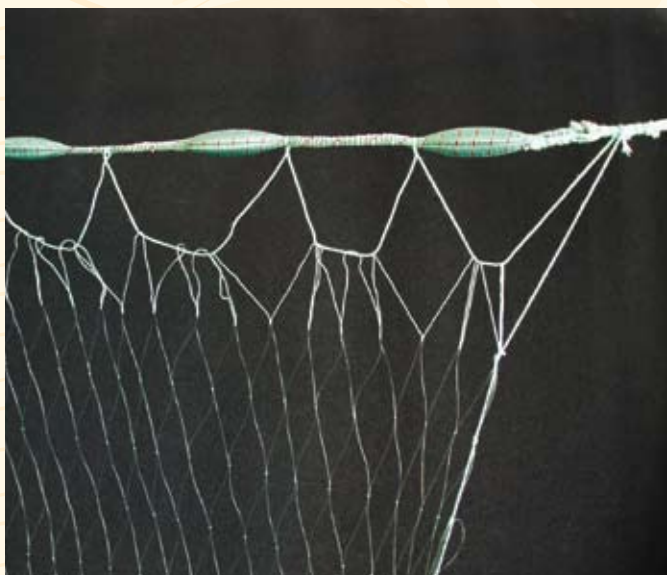

0,28 monofil, dobb. kn. (kantma. o/u: 0,5-210d/6)

55 mm	14,5 ma	3000 kn	Grønne	100	1120	64,00	1,5	1,5	1,5 m	41 m	1145	315,00
FLYDEGARN							5	1,5	1,5 m	41 m	1145 FL	413,00
55 mm	18,5 ma	3000 kn	Grønne	100	1121	85,00	2	2	2,0 m	41 m	1146	366,00
FLYDEGARN							5	1,5	2,0 m	41 m	1146 FL	422,00
60 mm	13,5 ma	3000 kn	Grønne	100	1121 6013	67,00	1,5	1,5	1,5 m	45 m	1146 6013	323,00
FLYDEGARN											1146 6013 FL	428,00
65 mm	12,5 ma	3000 kn	Grønne	100	1122	69,00	1,5	1,5	1,5 m	45 m	1147	325,00
FLYDEGARN							5	1,5	1,5 m	45 m	1147 FL	429,00
65 mm	18,5 ma	3000 kn	Grønne	100	1122 6518	106,00	2	2	2,4 m	45 m	1147 6518	386,00
FLYDEGARN							5	1,5	2,4 m	45 m	1147 6518 FL	446,00

0.40 ørred/laksegarn er monteret som flydegarn med 5 mm Polyflex som overtelle.

2% kvantumsrabat ved hele baller.

Fritidsfiskere i Danmark må i perioden fra 1/7 til 15/11, begge dage inkl., kun anvende garn større end / lig med 65 mm (130 mm fuldmaske) eller mindre end / lig med 50 mm (100 mm fuldmaske).

Ørredgarn monteret som flydegarn. Bemærk den kraftige flydeline.